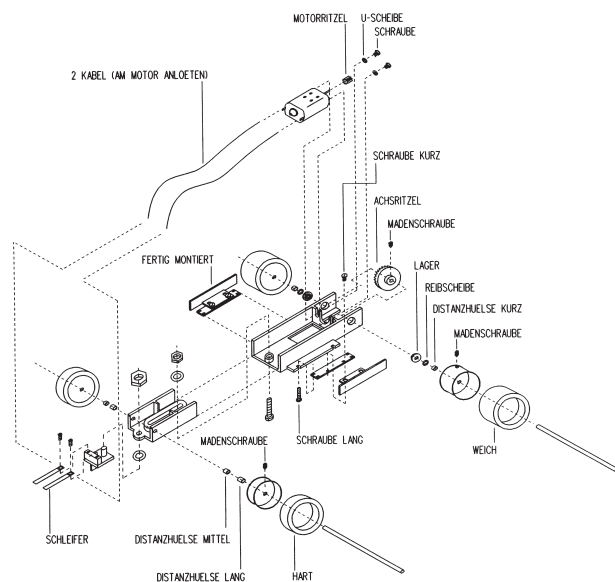

WHITE POINT

klassik slot

Preisliste 2005

Bestell-Nr.	Artikelbezeichnung	Stück	Preis / €
MEGA Fahrwerk 1:24			
502 000	MEGA RS Fahrwerk komplett, Motor 400 500, hinten 10 mm Gummireifen	1	37,90
503 000	MEGA RS Fahrwerk komplett, Motor 400 500, hinten 15 mm Gummireifen	1	38,90
504 000	MEGA RSR Fahrwerk komplett, Motor 400 500, hinten 10 mm Gummireifen	1	38,90
505 000	MEGA RSR Fahrwerk komplett, Motor 400 500, hinten 15 mm Gummireifen	1	39,90
507 000	MEGA RS Fahrwerk, Motor 400 500, hinten 20 mm Gummireifen, vorn 10 mm	1	39,90
508 000	MEGA RSR Fahrwerk, Motor 400 500, hinten 20 mm Gummireifen, vorn 10 mm	1	40,90
509 000	MEGA RSR, Motor 400 500, hinten 20 mm Gummireifen, vorn 15 mm	1	41,90
510 000	MEGA RSR Truck, Motor 400500, Zwillingstreifen 4x10 mm hinten	1	42,90
Ersatzteile für MEGA Fahrwerk			
500 001	Vorderachshalter MEGA + RS	1	5,50
500 002	Motorhalter MEGA (Cheetah 13D + FOX)	1	8,50
500 003	Leitkiel MEGA, RS + RSR	1	2,50
500 004	Alu und Messingaufnahme für Karosserie incl. Schrauben	4 Teile / Set	6,50
500 005	Motorhalter MEGA + RS	1	6,50
500 008	Vorderachshalter MEGA RSR	1	5,00
500 009	Leitkielhalter MEGA RSR	1	3,00
500 010	Schraubenset MEGA RSR	1	3,90
500 011	Distanzhülsen Set, 24-teilig	1	1,80
500 013	Schrauben-Set MEGA RSR incl. Zahnräder	1	8,90
MEGA Fahrwerke sind für den Einsatz auf Carrera 124 Rennbahnen konstruiert.			

MEGA RS