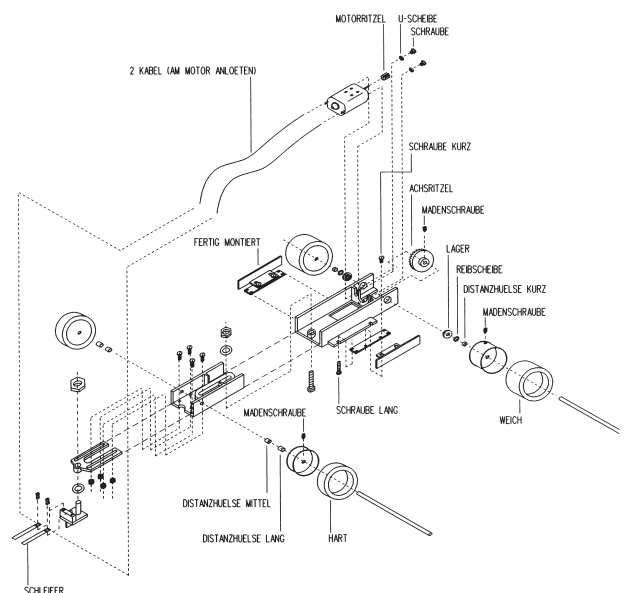

WHITE POINT

klassik slot

Preisliste 2005

Bestell-Nr.	Artikelbezeichnung	Stück	Preis / €
MEGA Fahrwerk 1:24			
502 000	MEGA RS Fahrwerk komplett, Motor 400 500, hinten 10 mm Gummireifen	1	37,90
503 000	MEGA RS Fahrwerk komplett, Motor 400 500, hinten 15 mm Gummireifen	1	38,90
504 000	MEGA RSR Fahrwerk komplett, Motor 400 500, hinten 10 mm Gummireifen	1	38,90
505 000	MEGA RSR Fahrwerk komplett, Motor 400 500, hinten 15 mm Gummireifen	1	39,90
507 000	MEGA RS Fahrwerk, Motor 400 500, hinten 20 mm Gummireifen, vorn 10 mm	1	39,90
508 000	MEGA RSR Fahrwerk, Motor 400 500, hinten 20 mm Gummireifen, vorn 10 mm	1	40,90
509 000	MEGA RSR, Motor 400 500, hinten 20 mm Gummireifen, vorn 15 mm	1	41,90
510 000	MEGA RSR Truck, Motor 400500, Zwillingstreifen 4x10 mm hinten	1	42,90
Ersatzteile für MEGA Fahrwerk			
500 001	Vorderachshalter MEGA + RS	1	5,50
500 002	Motorhalter MEGA (Cheetah 13D + FOX)	1	8,50
500 003	Leitkiel MEGA, RS + RSR	1	2,50
500 004	Alu und Messingaufnahme für Karosserie incl. Schrauben	4 Teile / Set	6,50
500 005	Motorhalter MEGA + RS	1	6,50
500 008	Vorderachshalter MEGA RSR	1	5,00
500 009	Leitkielhalter MEGA RSR	1	3,00
500 010	Schraubenset MEGA RSR	1	3,90
500 011	Distanzhülsen Set, 24-teilig	1	1,80
500 013	Schrauben-Set MEGA RSR incl. Zahnräder	1	8,90
MEGA Fahrwerke sind für den Einsatz auf Carrera 124 Rennbahnen konstruiert.			

MEGA RS

MEGA RSR