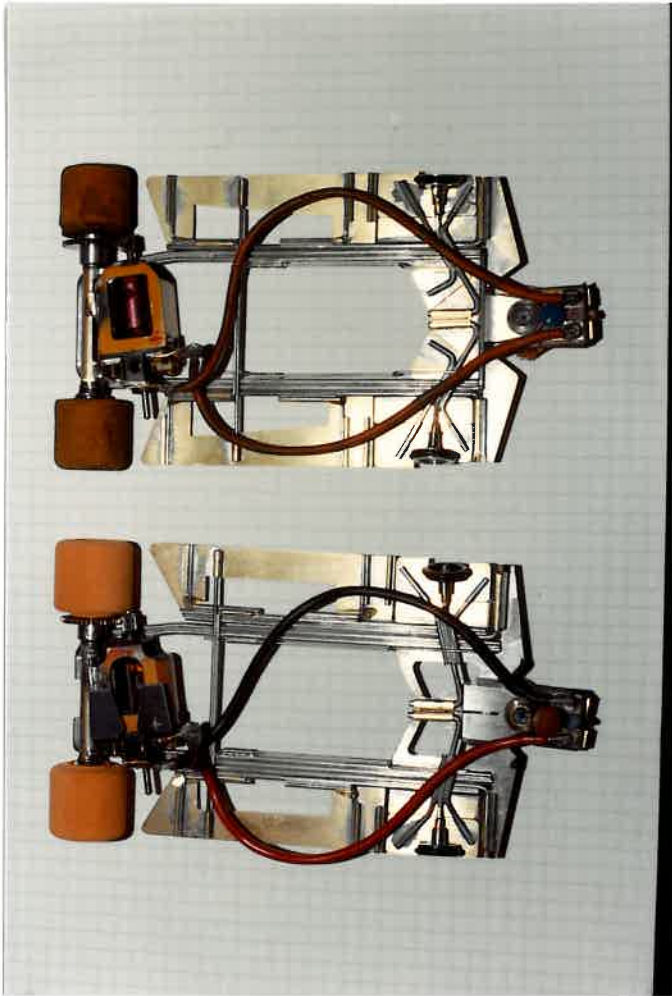

Året er 1983 ----- 6 stk. Klub biler bygget af JEJ og klar til brug
Alle billeder er taget af JEJ

Året er 1983 ----- Et par JEJ "fuldblodsracere" og JEJ fabrikerede motorer
Alle billeder er taget af JEJ

Året er 1983 ----- JEJ fabrikerede motorer – egen fremstilling af canner
Alle billeder er taget af JEJ

Året er 1983 ----- PARMA 1/24 fjernstyret bil.
Alle billeder er taget af JEJ